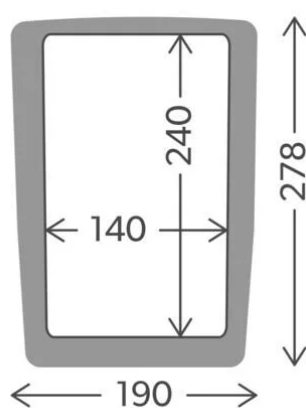

322864 Thermoelektrische Kühlbox TCX 07

Die Dometic TropiCool TCX 07 ist eine energiesparende thermoelektrische Kühlbox mit Spezialelektronik und intelligenter Energiesparschaltung. Wie alle Modelle der beliebten Dometic TropiCool-Serie beeindruckt sie mit Mobilität, Komfort und Zuverlässigkeit. Ein robuster Lüfter sorgt für bedarfsabhängige Innenbelüftung und ermöglicht das Kühlen auf bis zu 25 °C unter Umgebungstemperatur sowie das Erwärmen auf bis +65 °C. Neben einem neuen attraktiven Design bietet die TCX neue Sicherheitsfunktionen für den elektrischen Anschluss. Eine kompakte und leichte Kühlbox, die Sie überall hin mitnehmen können!

Modell	TCX07
Kühltechnologie	Thermoelektrik
Produkttiefe	347 mm
Produkthöhe	294 mm
Produktbreite	195 mm
Nettogewicht	2.80 kg
Innenbeleuchtung	Nein
Spannung (DC)	12 V
Nennstrom (DC)	3.2 A
Nennleistung (DC)	36 W
Energieverbrauch (DC@5/25°C)	38.4 kWh/24h
Klimaklasse (EN62552)	N